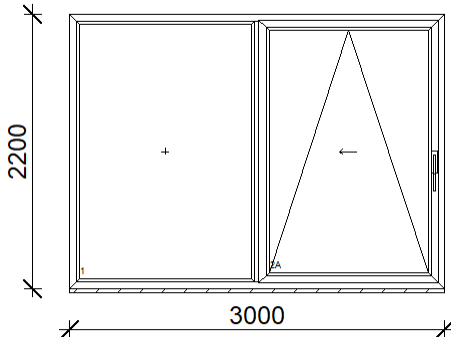

Tétel	Mennyiség	Megnevezés	Nettó egységár	Nettó ár összesen
		Áthozat az előző lapról:		402 064
3	1 db	SCHÜCO CT70 - Toló bukó erkélyajtó jobbos/ alap Netto listaár: 418 500 Engedmény: 48.00 % CT70 AS CLASSIC Szélesség: 3000 mm Magasság: 2200 mm Szerkezet ára: 418 500 <u>Tök</u> <u>Mező</u> 886416 - Ajtótök CT 70 <u>Szárny</u> 886617 - Ablakszárny CT 70 (RECY) 2 <u>Tokoztó</u> Osztóborda (91mm) CT70 <u>Üveg</u> <u>Mező</u> <u>Felár</u> 4 Float/ 16 Argon gáz/4 Low-E 1, 2A 0 <u>Vasalat</u> toló-bukó ALVERSA KS 160SA séma 2 jobbos-standard <u>Kilincs</u> Toló-bukó Kilincs Fehér 2 <u>Gumitömítés</u> [H] Bürstendichtung 8.5 <u>Egyéb kiegészítők</u> Párkánycsatlakozó profil , 3000 mm 218369 Vízrestakaró (Fehér) 6 db	217 620	217 620
		Részösszeg		619 684