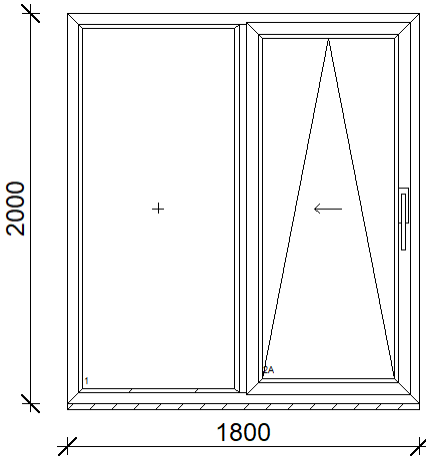

Gumitömítés: Fehér nyílászáró esetén szürke, színes esetén fekete gumit alkalmazunk.

Tétel	Mennyiség	Megnevezés	Nettó egységár	Nettó ár összesen
1	1 db	<p>SCHÜCO CT70 - Toló bukó erkélyajtó jobbos/ alap Netto listaár: 337 600 Engedmény: 48.00 % CT70 AS CLASSIC Szélesség: 1800 mm Magasság: 2000 mm Szerkezet ára: 337 600</p> <p><u>Tök</u> <u>Mező</u> 886416 - Ajtótök CT 70</p> <p><u>Szárny</u> 886617 - Ablakszárny CT 70 (RECY) 2</p> <p><u>Tokosztó</u> Osztóborda (91mm) CT70</p> <p><u>Üveg</u> <u>Mező</u> <u>Felár</u> 4 Float/ 16 Argon gáz/4 Low-E 1, 2A 0</p> <p><u>Vasalat</u> toló-bukó ALVERSA KS 160SA séma 2 jobbos-standard</p> <p><u>Kilincs</u> Toló-bukó Kilincs Fehér 2</p> <p><u>Gumitömítés</u> [H] Bürstendichtung 8.5</p> <p><u>Egyéb kiegészítők</u> Párkánycsatlakozó profil , 1800 mm 218369 Vízrétakaró (Fehér) 4 db</p>	175 552	175 552
Részösszeg				175 552