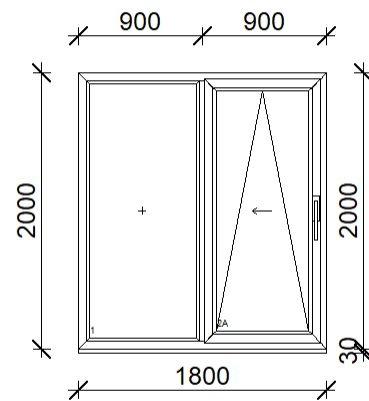

Budapest, 2017.10.28.

.....

NYÍLÁSZÁRÓ ÁTTEKINTŐ

Árajánlat száma:
Ügyfél:

A_2017/0322
Extra nyílászárók

Oldalszám: 8/9

Tétel 1: 1 db
SCHÜCO CT70 - Toló bukó erkélyajtó jobbos/ alap

Tétel 2: 1 db
SCHÜCO CT70 - Toló bukó erkélyajtó jobbos kényszerműködtetésű
vasalat a könnyebb kezelésért