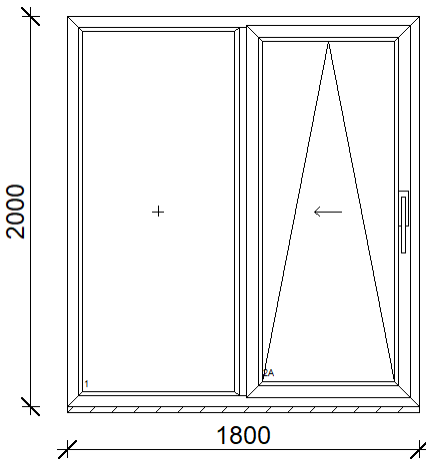

Tétel	Mennyiség	Megnevezés	Nettó egységár	Nettó ár összesen
		Áthozat az előző lapról:		175 552
2	1 db	SCHÜCO CT70 - Toló bukó erkélyajtó jobbos kényszerműködtetésű vasalat a könnyebb kezelésért Netto listaár: 435 600 Engedmény: 48.00 % CT70 AS CLASSIC Szélesség: 1800 mm Magasság: 2000 mm Szerkezet ára: 435 600 <u>Tök</u> <u>Mező</u> 886416 - Ajtótök CT 70 <u>Szárny</u> 886617 - Ablakszárny CT 70 (RECY) 2 <u>Tokosztó</u> Osztóborda (91mm) CT70 <u>Üveg</u> <u>Mező</u> <u>Felár</u> 4 Float/ 16 Argon gáz/4 Low-E 1, 2A 0 <u>Vasalat</u> toló-bukó ALVERSA PS AirCOM 160 2 kényszer A séma jobbos-standard <u>Kilincs</u> Kényszerműködtetésű Toló-bukó 2 kilincs Fehér <u>Gumitömítés</u> [H] Bürstendichtung 8.5 <u>Egyéb kiegészítők</u> Párkánycsatlakozó profil , 1800 mm 218369 Vízrestakaró (Fehér) 4 db	226 512	226 512
Részösszeg				402 064