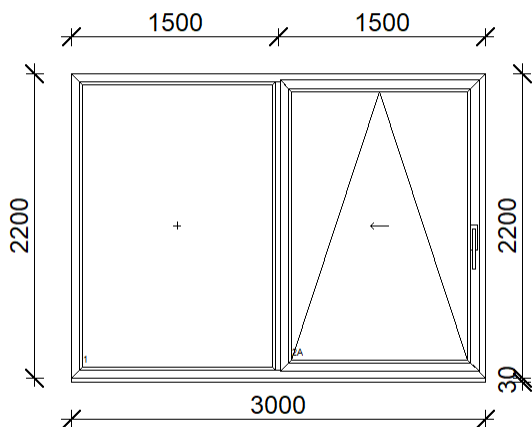

Tétel 3: 1 db
SCHÜCO CT70 - Toló bukó erkélyajtó jobbos/ alap