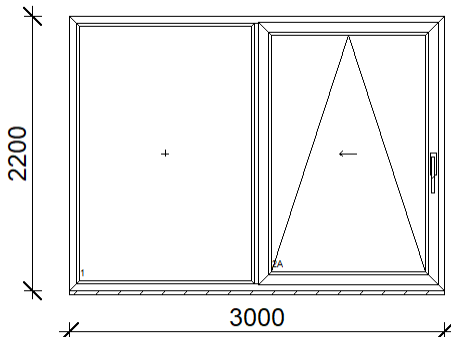

Tétel	Mennyiség	Megnevezés	Nettó egységár	Nettó ár összesen
		Áthozat az előző lapról:		888 264
5	1 db	SCHÜCO CT70 - Emelő toló erkélyajtó Netto listaár: 1 186 300 Engedmény: 48.00 % CT70 AS CLASSIC Szélesség: 3000 mm Magasság: 2200 mm Szerkezet ára: 1 186 300 <u>Tök</u> <u>Mező</u> 886416 - Ajtótok CT 70 <u>Szárny</u> 856316 - Befelé nyíló balkon CT70 (103mm) 2 <u>Tokosztó</u> Osztóborda (91mm) CT70 <u>Üveg</u> <u>Mező</u> <u>Felár</u> 4 Float/ 16 Argon gáz/4 Low-E 1, 2A 0 <u>Vasalat</u> toló-bukó ALVERSA KS 160SA séma jobbos-standard 2 <u>Kilincs</u> Toló-bukó Kilincs Fehér 2 <u>Gumitömítés</u> [H] Bürstendichtung 8.5 <u>Egyéb kiegészítők</u> Párkánycsatlakozó profil , 3000 mm 218369 Vízrestakaró (Fehér) 6 db <u>Megjegyzés</u> Kétoldali kilinccsel + zárható: + 90.000 nettó	616 876	616 876

ÖSSZESÍTŐ

Nettó végösszeg	1 505 140 Ft
+ ÁFA (27.0%)	406 388 Ft
Bruttó végösszeg	1 911 528 Ft

Anyagköltségen felül várható járulékos költségek:

Bontás +beépítés:9.500+áfa/m2

Kiszállítás:5-10.000között

Bontott anyagokelszállítása, sittszállítás: 5 -20.000 között mennyiségtől függően.

Ahol van, ott parkolási díj,i dőarányosan.

Amennyiben tégl épületről van szó, akkor kőműves helyreállításra is szükségvan, amit helyszíni felméréskor tudunkbeárazni.

A jelzett termékeken és díjakon kívül, árnyékolással is foglalkozunk, így van lehetőség: műanyag vagy alumínium redőnyök, illetve szúnyogháló rendelésére

és azok szerelésére. Mindezekre, kérjen ajánlatot. 3 rétegű extra hő és hangszigetelt változatban is rendelhet, abban az esetben 6.600Ft-otkell hozzáadni a feltüntetett kedvezményes nettó árakhoz

Aktuális árakkal, kedvezményekkel és gyártási - szerelési időekkel kapcsolatban, keressen minket személyesen a Huszti út 8 számalatt,vagytelefonon a 0620-468-5135 számon, vagy elektronikus úton ablakszakerto@gmail.com címen.