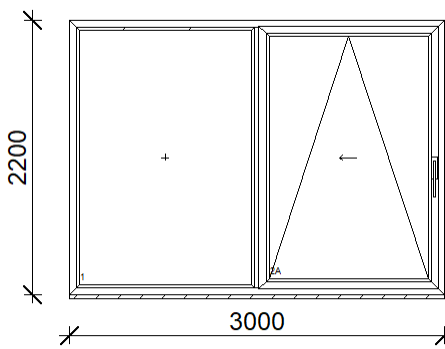

Tétel	Mennyiség	Megnevezés	Nettó egységár	Nettó ár összesen
		Át hozat az előző lapról:		619 684
4	1 db	SCHÜCO CT70 - Toló bukó erkélyajtó jobbos kényszerműködtetésű vasalat a könnyebb kezelésért Netto listaár: 516 500 Engedmény: 48.00 % CT70 AS CLASSIC Szélesség: 3000 mm Magasság: 2200 mm Szerkezet ára: 516 500 <u>Tök</u> <u>Mező</u> 886416 - Ajtótök CT 70 <u>Szárny</u> 886617 - Ablakszárny CT 70 (RECY) 2 <u>Tokosztó</u> Osztóborda (91mm) CT70 <u>Üveg</u> <u>Mező</u> <u>Felár</u> 4 Float/ 16 Argon gáz/4 Low-E 1, 2A 0 <u>Vasalat</u> toló-bukó ALVERSA PS AirCOM 160 2 kényszer A séma jobbos-standard <u>Kilincs</u> Kényszerműködtetésű Toló-bukó 2 kilincs Fehér <u>Gumitömítés</u> [H] Bürstendichtung 8.5 <u>Egyéb kiegészítők</u> Párkánycsatlakozó profil , 3000 mm 218369 Vízrestakaró (Fehér) 6 db	268 580	268 580
		Részösszeg		888 264