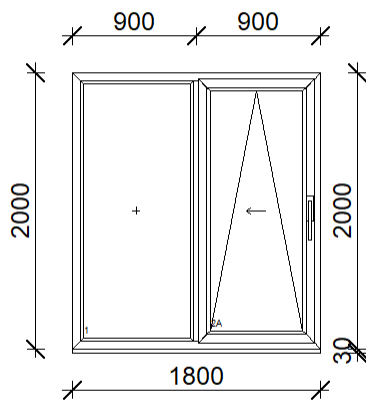

Budapest, 2017.10.28.

.....

NYÍLÁSZÁRÓ ÁTTEKINTŐ

Árajánlat száma:
Ügyfél:

A_2017/0322
Extra nyílászárók

Oldalszám: 8/9

Tétel 1: 1 db
SCHÜCO CT70 - Toló bukó erkélyajtó jobbos/ alap

Tétel 2: 1 db
SCHÜCO CT70 - Toló bukó erkélyajtó jobbos kényszerműködtetésű
vasalat a könnyebb kezelésért