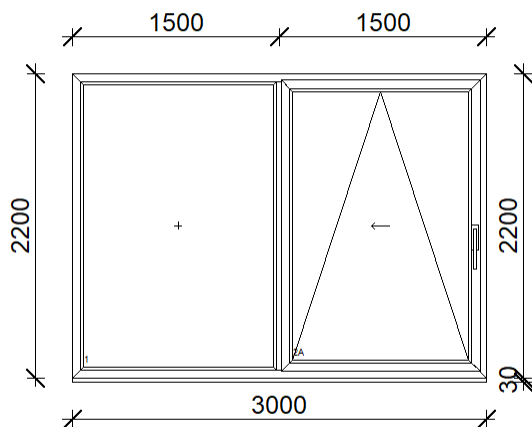

Tétel 4: 1 db
SCHÜCO CT70 - Toló bukó erkélyajtó jobbos kényszerműködtetésű
vasalat a könnyebb kezelésért